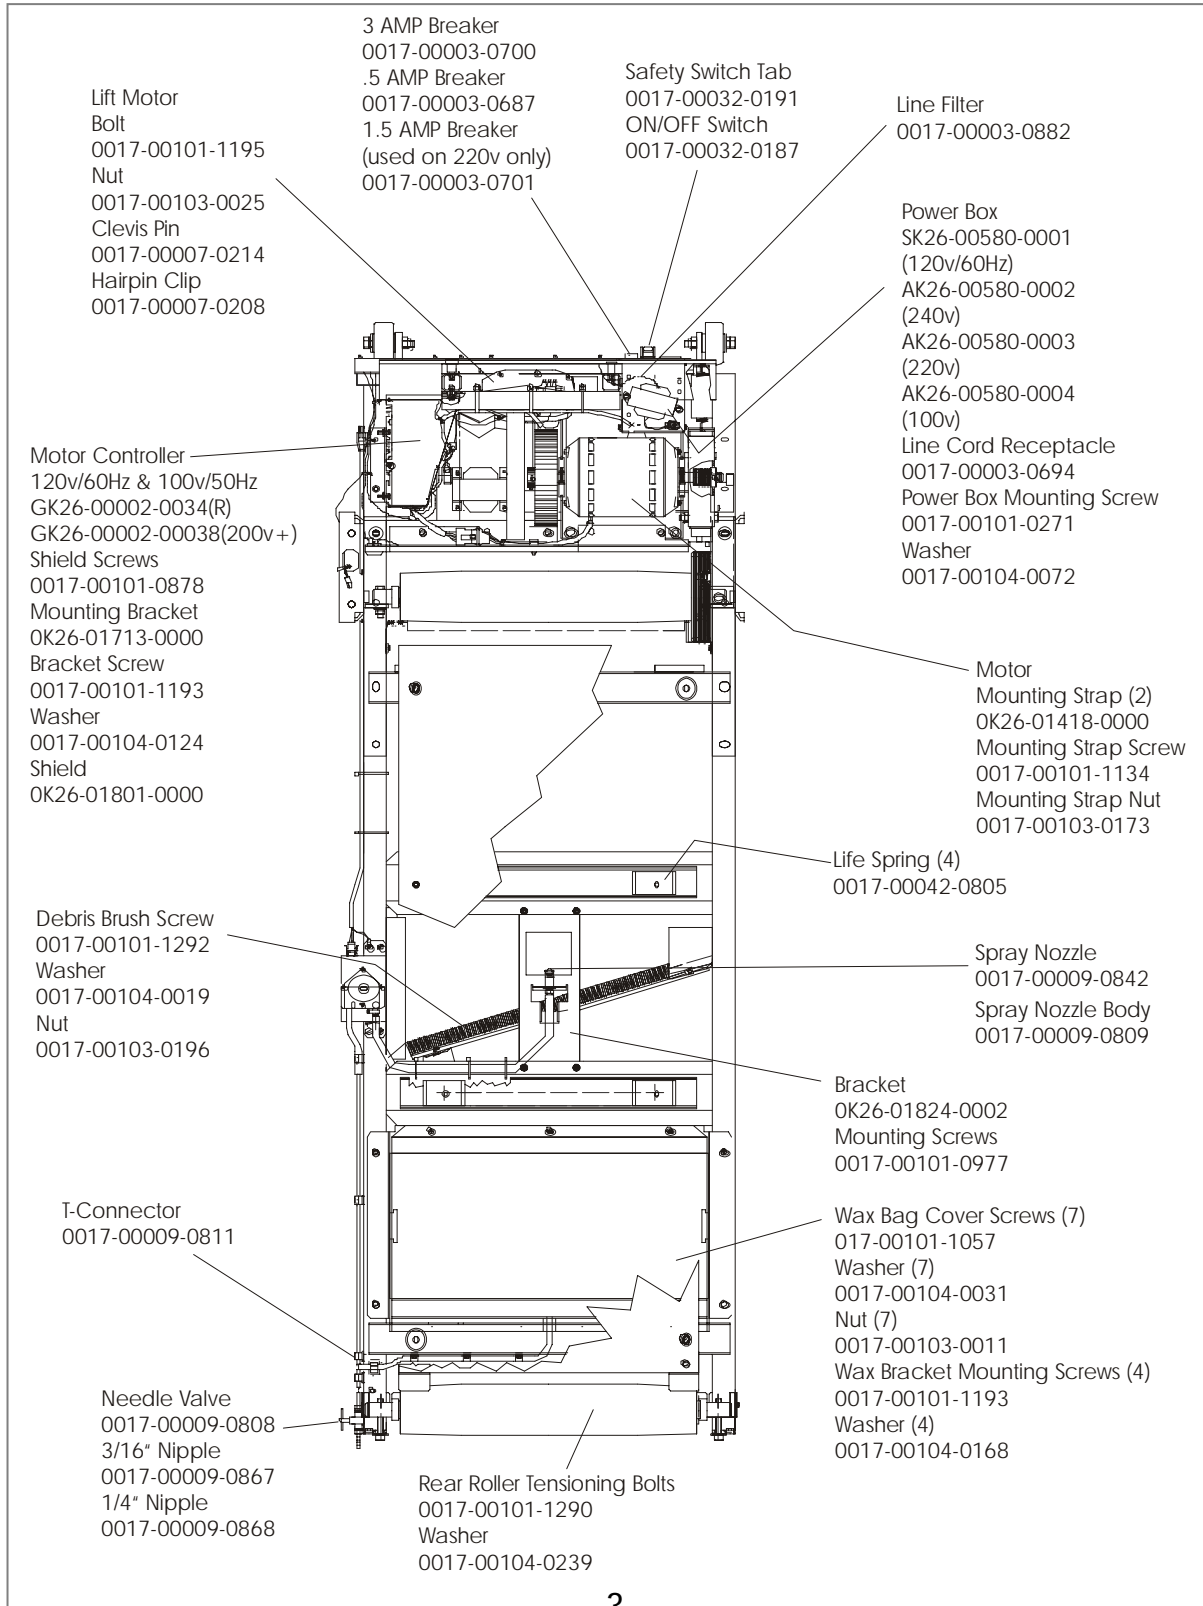

TR-9100HR
TREADMILL

GK26-00022-0100
SN: 345780-349474

TR-9100HR
TREADMILL

GK26-00022-0100
SN: 345780-349474

TR-9100HR
TREADMILL

GK26-00022-0100
SN: 345780-349474

TR-9100HR
TREADMILL

GK26-00022-0100
SN: 345780-349474

TR-9100HR
TREADMILL

GK26-00022-0100
SN: 345780-349474

TR-9100HR
TREADMILL

GK26-00022-0100
SN: 345780-349474